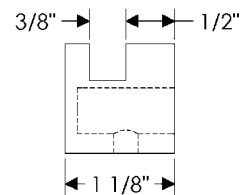

- Specify metal and patina.

Napkin Holder

NH100 Napkin Holder \$ 46.00

- Weight: .520 pounds

Mirror Clip

MC100 Mirror Clip \$ 62.00

- Specify metal and patina.

Plaques