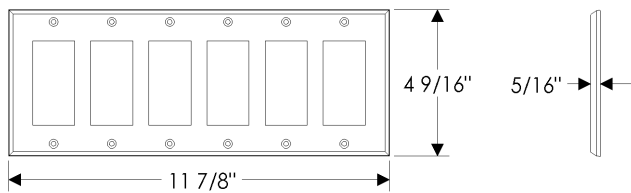

- Specify metal and patina.

Outlet/Switch Covers

**DSP5 Decora Style Switch
and Receptacle Cover**
10" x 4 9/16" \$ 146.00

**DSP6 Decora Style Switch
and Receptacle Cover**
11 7/8" x 4 9/16" \$ 152.00

- Specify metal and patina.