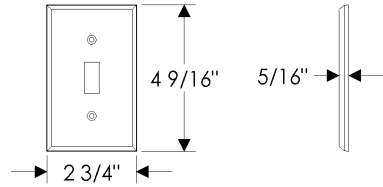

- Specify metal and patina.

Switch Covers

SP1 Switch Cover
2 3/4" x 4 9/16" ..... $ 49.00