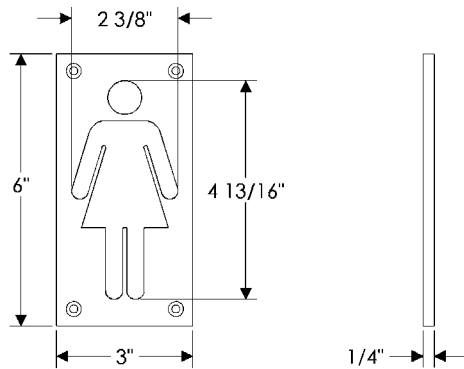

PL300W Plaque $154.00