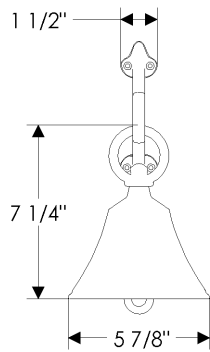

- Specify metal and patina.

Bells

B6 Small Bell . . . . . $ 394.00