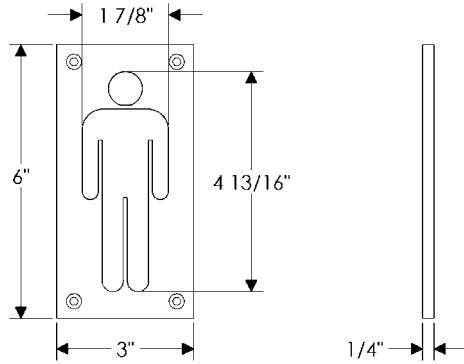

- Specify metal and patina.

Napkin Holder

NH100 Napkin Holder \$ 46.00

- Weight: .520 pounds

Mirror Clip

MC100 Mirror Clip \$ 62.00

- Specify metal and patina.

Plaques