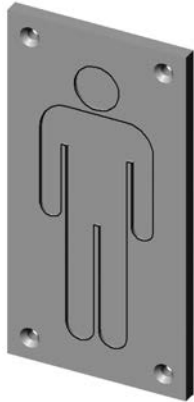

- Specify metal and patina.

Napkin Holder

NH100 Napkin Holder \$ 46.00

- Weight: .520 pounds

Mirror Clip

MC100 Mirror Clip \$ 62.00

- Specify metal and patina.

Plaques